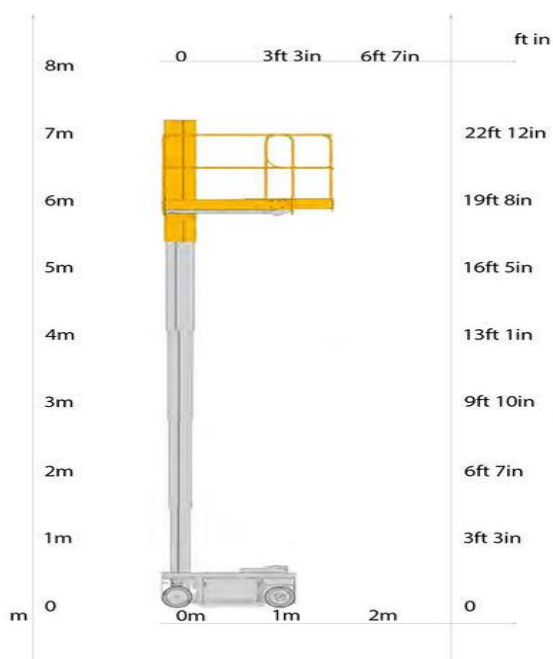

Selbstfahrende Vertikalmast- Arbeitsbühne 8 m

Einsatzbereich	
Innen	
Arbeitsbereich	
Arbeitshöhe	7,95 m
Plattformhöhe	5,95 m
Antrieb	
Elektro / Batterie	
4x6 V – 180 Ah	
Abmessungen	
Gesamtlänge (Fahrzustand)	1,40 m
Gesamtbreite	0,79 m
Durchfahrhöhe	1,98 m
Korblänge	0,77 m
Korbbreite	1,78 m
Gewichte	
Zulässiges Gesamtgewicht	1150 kg
Korblast (1 Person)	200 kg