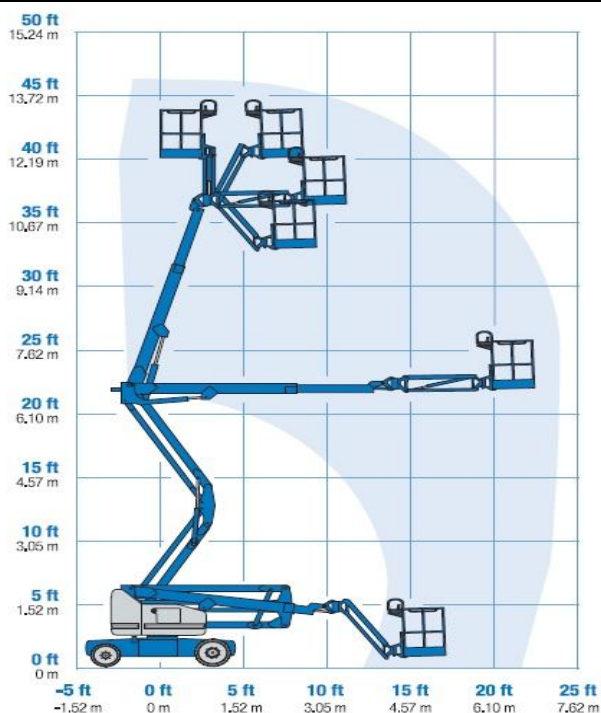

Selbstfahrende Gelenkteleskoparbeitsbühne 14 m

Einsatzbereich	
Innen / Außen nicht markierende weiße Reifen	
Arbeitsbereich	
Arbeitshöhe	14,30 m
Plattformhöhe	12,30 m
Seitliche Reichweite	6,90 m
Antrieb	
Elektro / Batterie	
Abmessungen	
Gesamtlänge (Fahrzustand)	6,55 m
Gesamtbreite	1,50 m
Durchfahrhöhe	1,95 m
Korblänge	1,10 m
Korbbreite	0,70 m
Gewichte	
Zulässiges Gesamtgewicht	6974 kg
Korblast (max. 2 Pers. + Zuladung)	227 kg