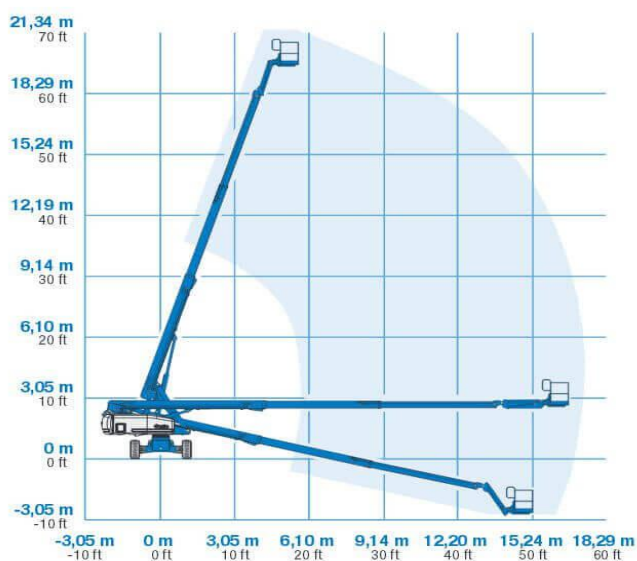

Selbstfahrende Teleskoparbeitsbühne 22 m

Einsatzbereich	
Außen	
Arbeitsbereich	
Arbeitshöhe	21,80 m
Plattformhöhe	19,80 m
Seitliche Reichweite	16,80 m
Antrieb	
3 Zylinder Dieselmotor	
Allrad	
Abmessungen	
Gesamtlänge (Fahrzustand)	9,42 m
Gesamtbreite	2,50 m
Durchfahrhöhe	2,75 m
Korblänge	2,40 m
Korbbreite	0,90 m
Korbarm hydraul.	1,42 m
Gewichte	
Zulässiges Gesamtgewicht	10083 kg
Korblast (max. 2 Pers. + Zuladung)	227 kg

ARBEITSDIAGRAMM S™-65

Alle Maß- und Gewichtsangaben, Ausstattungs- und Diagrammangaben sind ca.- Werte und ohne Gewähr. Änderungen vorbehalten.

ARBEITSBÜHNEN UND
BAUMASCHINENHANDEL
basan
GMBH

Voigtsberger Str. 105
08606 Oelsnitz