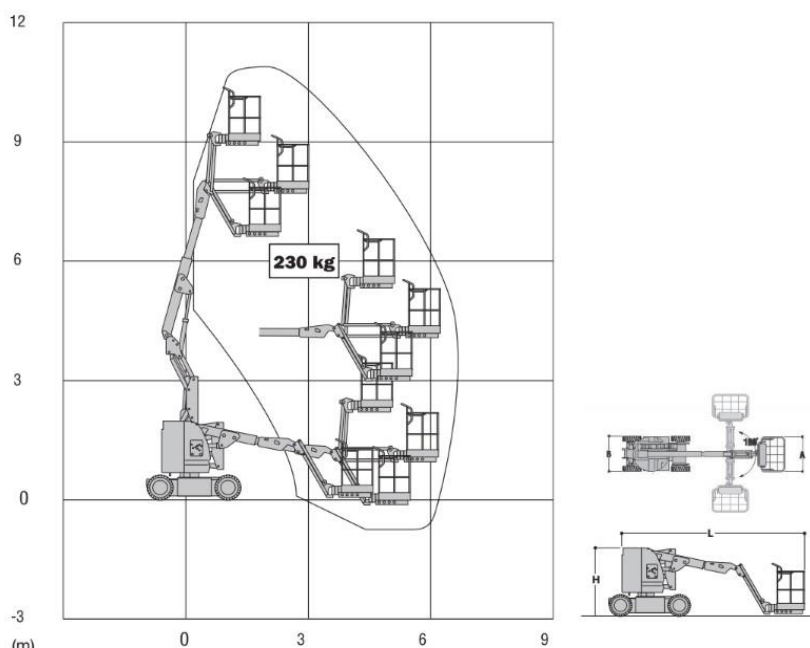

ASF004

Selbstfahrende Gelenkteleskopparbeitsbühne 11 m

Einsatzbereich	
Innen (nicht markierende Reifen)	
Arbeitsbereich	
Arbeitshöhe	10,97 m
Plattformhöhe	8,97 m
Seitliche Reichweite	6,12 m
Antrieb	
48 V Elektromotor mit integriertem Ladegerät	
Abmessungen	
Gesamtlänge (Fahrzustand)	5,75 m
Gesamtbreite	1,23 m
Durchfahrhöhe	2,00 m
Korblänge	1,15 m
Korbbreite	0,60 m
Korb drehbar	
Hydraulischer Korbarm	1,25 m
Gewichte	
Zulässiges Gesamtgewicht	6885 kg
Korblast (2 Personen)	230 kg