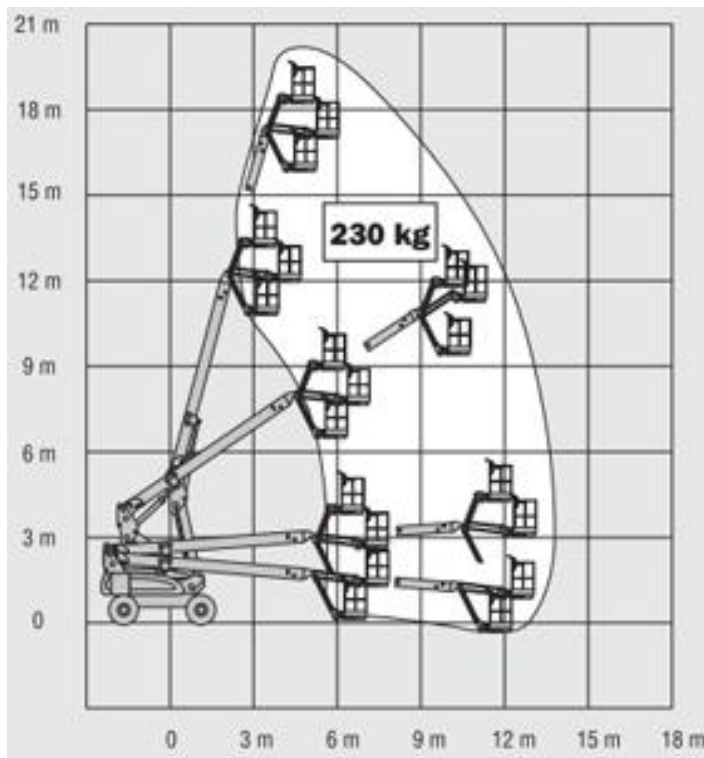

Selbstfahrende Arbeitsbühne 20 m

Einsatzbereich	
Innen / Außen	
Arbeitsbereich	
Arbeitshöhe	20 m
Plattformhöhe	18,29 m
Seitliche Reichweite	13,11 m
Antrieb	
Diesel / Elektro	
Abmessungen	
Gesamtlänge (Fahrzustand)	10,15 m
Gesamtbreite	2,42 m
Durchfahrhöhe	2,53 m
Korblänge	1,84 m
Korbbreite	0,82 m
Gewichte	
Zulässiges Gesamtgewicht	7135 kg
Korblast	230 kg