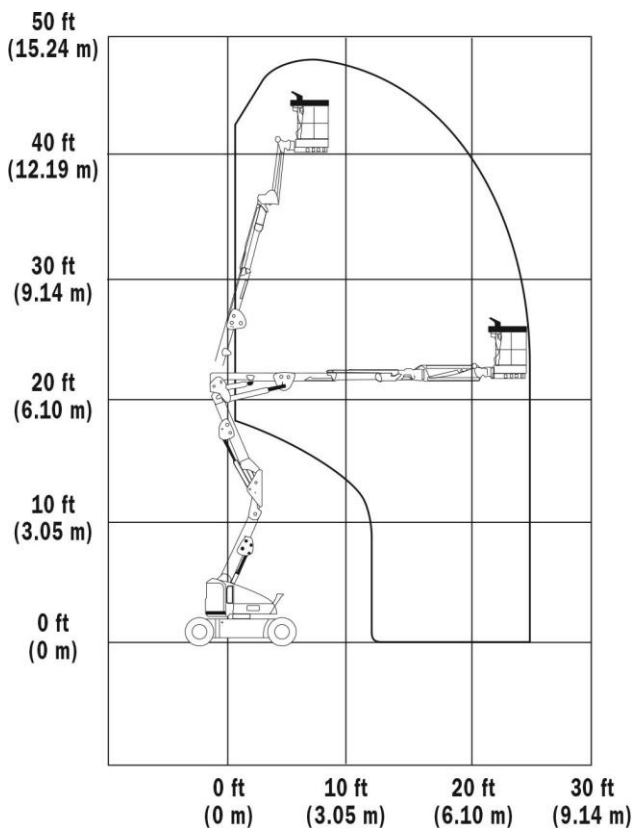

## Selbstfahrende Arbeitsbühne 14 m

<b>Einsatzbereich</b>	
Innen / Außen	
<b>Arbeitsbereich</b>	
Arbeitshöhe	14 m
Plattformhöhe	12 m
Seitliche Reichweite	6,83 m
<b>Antrieb</b>	
Elektro / Batterie	
<b>Abmessungen</b>	
Gesamtlänge (Fahrzustand)	6,71 m
Gesamtbreite	1,50 m
Durchfahrhöhe	1,97 m
Korblänge	1,22 m
Korbbreite	0,76 m
<b>Gewichte</b>	
Zulässiges Gesamtgewicht	6759 kg
Korblast	230 kg