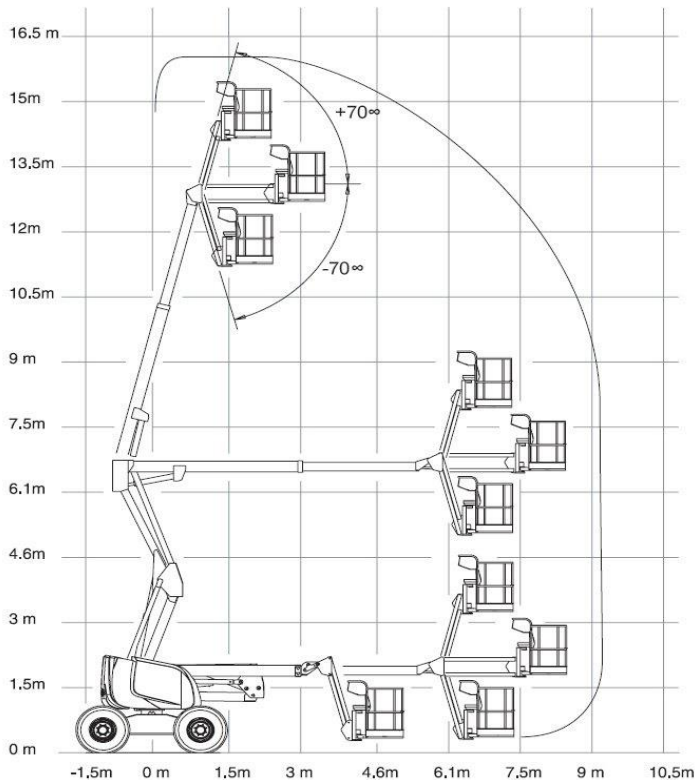

Selbstfahrende Arbeitsbühne 16 m

Einsatzbereich	
Außen	
Arbeitsbereich	
Arbeitshöhe	16,0 m
Plattformhöhe	14,0 m
Seitliche Reichweite	9,2 m
Antrieb	
3 Zylinder Dieselmotor	
Allrad	
Abmessungen	
Gesamtlänge (Fahrzustand)	5,25 m
Gesamtbreite	2,30 m
Durchfahrhöhe	2,20 m
Korblänge	1,80 m
Korbbreite	0,80 m
Gewichte	
Zulässiges Gesamtgewicht	7240 kg
Korblast	230 kg

Alle Maß- und Gewichtsangaben, Ausstattungs- und Diagrammangaben sind ca.- Werte und ohne Gewähr. Änderungen vorbehalten.

basan
ARBEITSBÜHNEN UND
BAUMASCHINENHANDEL
GMBH

Voigtsberger Str. 105
08606 Oelsnitz