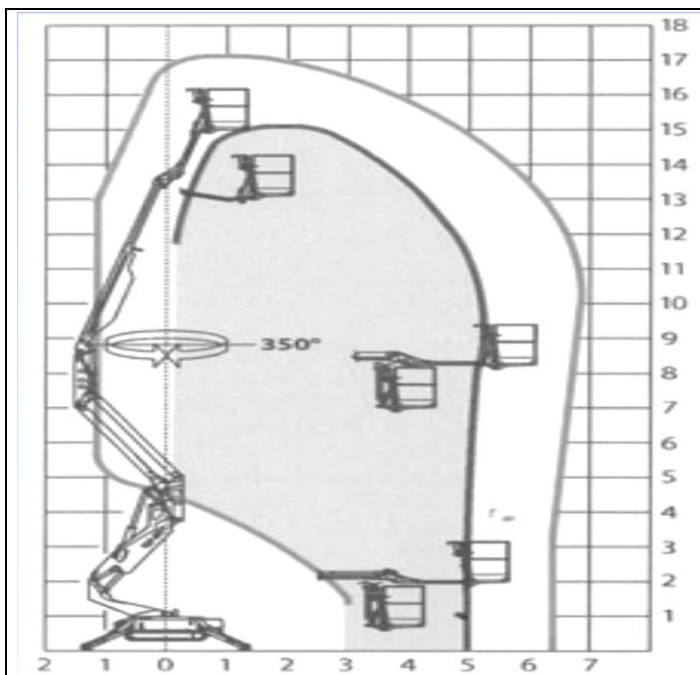

Raupenmobile Arbeitsbühne 17 m

Einsatzbereich	
Außen	
Arbeitsbereich	
Arbeitshöhe	17,0 m
Plattformhöhe	15,0 m
Seitliche Reichweite bei 200 kg	4,5 m
Seitliche Reichweite bei 120 kg	6,1 m
Antrieb	
Benzin / Elektro mit integriertem Ladegerät	
Abmessungen	
Gesamtlänge (Fahrzustand)	4,40 m
Gesamtbreite (ohne Korb)	0,78 m
Durchfahrhöhe	2,05 m
Korblänge	1,40 m
Korbbreite	0,70 m
Abstützung	
hydraulisch 4 Pkt. Abstützung	
Abstützmaße L x B	2,6 x 2,6 m
Gewichte	
Zulässiges Gesamtgewicht	1980 kg
Korblast	200 kg