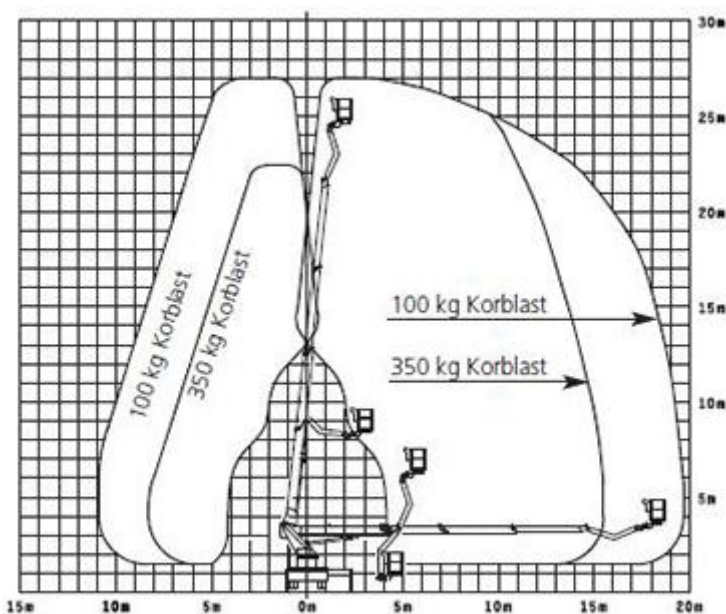

## Lkw- Arbeitsbühne 27 m

Einsatzbereich	
Außen	
Arbeitsbereich	
Arbeitshöhe	27,0 m
Plattformhöhe	25,0 m
Max. Reichweite	19,8 m
Antrieb	
Nebenantrieb über Trägerfahrzeug	
Abmessungen	
Gesamtlänge (Fahrzustand)	8,30 m
Gesamtbreite	2,46 m
Durchfahrhöhe	3,48 m
Korblänge	1,60 m
Korbbreite	0,80 m
Abstützung	
hydraulisch 4 Pkt. Abstützung	
Abstützmaße L x B	4,90 x 2,50 m
Gewichte	
Zulässiges Gesamtgewicht	7490 kg
Korblast	350 kg