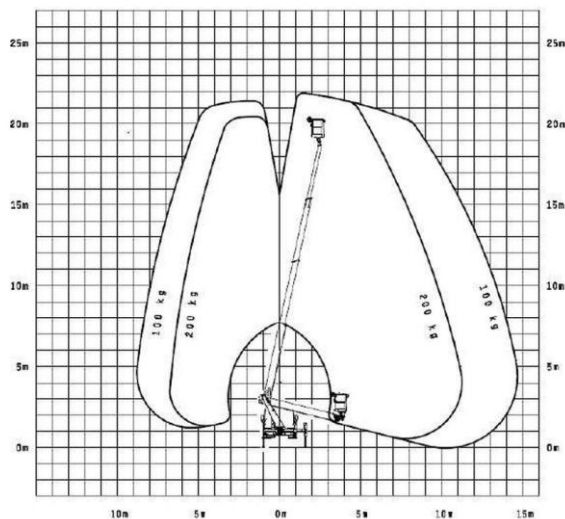

## AL006 Lkw- Arbeitsbühne 22 m

<b>Einsatzbereich</b>	
Außen	
<b>Arbeitsbereich</b>	
Arbeitshöhe	22,00 m
Plattformhöhe	20,00 m
Max. Reichweite seitlich bei 100 kg	14,00 m
<b>Antrieb</b>	
Nebenantrieb über Trägerfahrzeug	
<b>Abmessungen</b>	
Gesamtlänge (Fahrzustand)	7,41 m
Gesamtbreite	2,20 m
Durchfahrhöhe	3,00 m
Korblänge	1,40 m
Korbbreite	0,70 m
<b>Abstützung</b>	
hydraulisch 4 Pkt. Abstützung	
Abstützbreite (Mitte-Mitte Stützteller )	
beidseitig	3,22 m
Einseitig (rechts oder links)	2,62 m
<b>Gewichte</b>	
Zulässiges Gesamtgewicht	3500 kg
Korblast	200 kg
2 Personen im Korb	