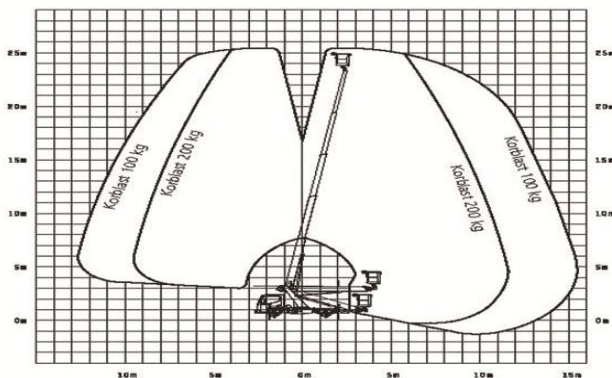

## Lkw- Arbeitsbühne 26m

<b>Einsatzbereich</b>	
Außen	
<b>Arbeitsbereich</b>	
Arbeitshöhe	25,8 m
Plattformhöhe	23,8 m
Max. Reichweite seitlich bei 100 kg	
	12,5 m
<b>Antrieb</b>	
Nebenantrieb über Trägerfahrzeug	
Diesel	
<b>Abmessungen</b>	
Gesamtlänge (Fahrzustand)	6,70 m
Gesamtbreite	2,20 m
Durchfahrhöhe	3,00 m
Korblänge	1,40 m
Korbbreite	0,70 m
<b>Abstützung</b>	
hydraulisch 4 Pkt. Abstützung	
Abstützbreite (Mitte-Mitte Stützteller )	
beidseitig	3,40m
Einseitig (rechts oder links)	2,80m
<b>Gewichte</b>	
Zulässiges Gesamtgewicht	3500 kg
Korblast	200 kg
(max. 2 Pers.)	