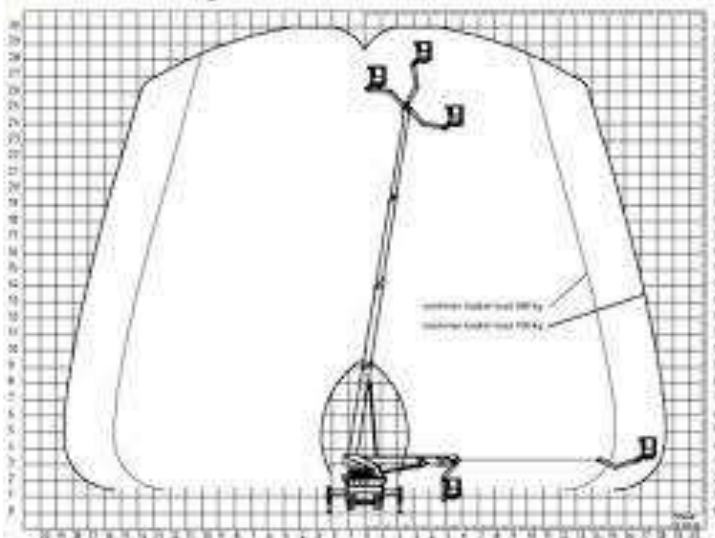

AL004 Lkw- Arbeitsbühne 30 m

Einsatzbereich	
Außen	
Arbeitsbereich	
Arbeitshöhe	30,0 m
Plattformhöhe	28,0 m
Seitliche Reichweite 100 kg	18,5 m
Seitliche Reichweite 280 kg	15,9 m
Antrieb	
Nebenantrieb über Trägerfahrzeug	
Abmessungen	
Gesamtlänge (Fahrzustand)	7,55 m
Gesamtbreite	2,50 m
Durchfahrhöhe	3,30 m
Korblänge	1,60 m
Korbbreite	0,80 m
Abstützung	
hydraulisch 4 Pkt. Abstützung	
Abstützmaße L x B	4,40 x 2,25 m
Gewichte	
Zulässiges Gesamtgewicht	7490 kg
Korblast	280 kg

TKA 30 KS working area

Alle Maß- und Gewichtsangaben, Ausstattung- und Diagrammangaben sind ca.- Werte und ohne Gewähr. Änderungen vorbehalten.

basan
ARBEITSBÜHNEN UND
BAUMASCHINENHANDEL
GMBH

Voigtsberger Str. 105
08606 Oelsnitz

Tel.: 037421 25887
Fax: 037421 21577

info@basan-lift.de
www.basan-lift.de