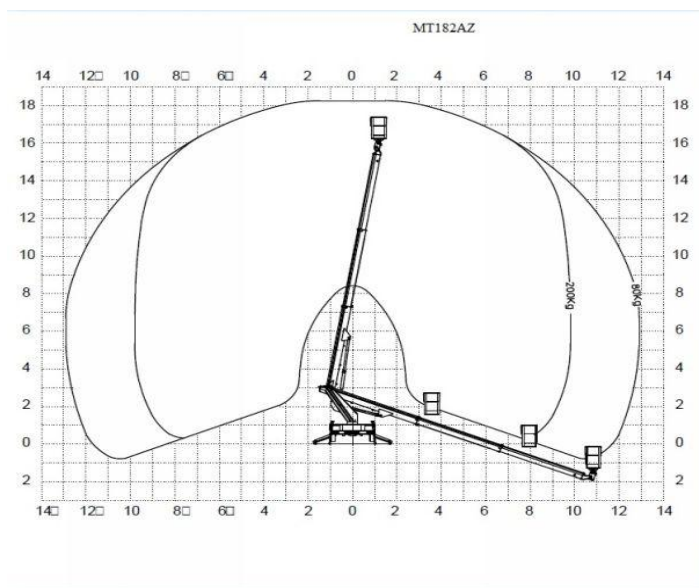

AL002 MULTITEL 182 Lkw- Arbeitsbühne 18 m / V-BA 1018

Einsatzbereich	
Außen	
Arbeitsbereich	
Arbeitshöhe	18 m
Plattformhöhe	16 m
Seitliche Reichweite bei 200 kg	9,8 m
Seitliche Reichweite bei 80 kg	12,8 m
Antrieb	
Nebenantrieb über Trägerfahrzeug	
Abmessungen	
Gesamtlänge (Fahrzustand)	6,68 m
Gesamtbreite	2,12 m
Durchfahrhöhe	2,87 m
Korblänge	1,40 m
Korbbreite	0,70 m
Abstützung	
hydraulisch Abstützung	
Abstützlänge	4,0 m
Abstützbreite	3,50 m
Gewichte	
Zulässiges Gesamtgewicht	3500 kg
Korblast	200 kg