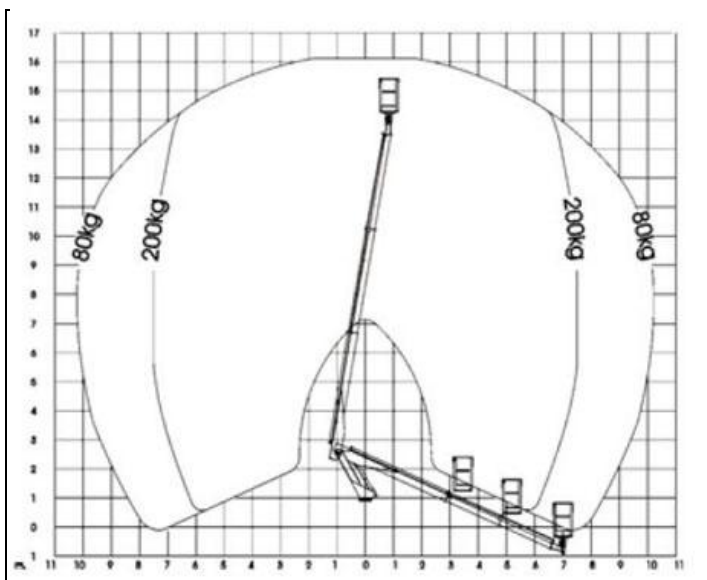

## Lkw- Arbeitsbühne 16 m

|                                     |              |
|-------------------------------------|--------------|
| <b>Einsatzbereich</b>               |              |
| Außen                               |              |
| <b>Arbeitsbereich</b>               |              |
| Arbeitshöhe                         | 16,3 m       |
| Plattformhöhe                       | 14,3 m       |
| Seitliche Reichweite bei 200 kg     | 7,5 m        |
| Seitliche Reichweite bei 80 kg      | 10,2 m       |
| <b>Antrieb</b>                      |              |
| Nebenantrieb über<br>Trägerfahrzeug |              |
| <b>Abmessungen</b>                  |              |
| Gesamtlänge (Fahrzustand)           | 6,84 m       |
| Gesamtbreite                        | 2,10 m       |
| Durchfahrhöhe                       | 2,78 m       |
| Korblänge                           | 1,15 m       |
| Korbbreite                          | 0,64 m       |
| <b>Abstützung</b>                   |              |
| hydraulisch 4 Pkt. Abstützung       |              |
| Abstützmaße L x B                   | 2,0 x 3,25 m |
| <b>Gewichte</b>                     |              |
| Zulässiges Gesamtgewicht            | 3500 kg      |
| Korblast                            | 200 kg       |