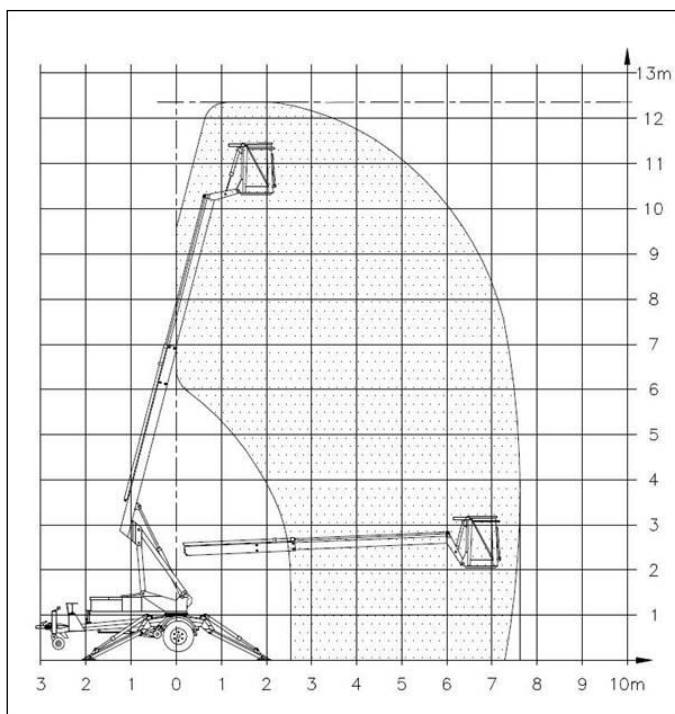

Anhänger- Arbeitsbühne 12 m

Einsatzbereich	
Innen und Außen	
Arbeitsbereich	
Arbeitshöhe	12,0 m
Plattformhöhe	10,0 m
Seitliche Reichweite	7,2 m
Antrieb	
230 Volt Elektromotor	
Abmessungen	
Gesamtlänge (Fahrzustand)	6,90 m
Gesamtbreite	1,72 m
Durchfahrhöhe	2,05 m
Korblänge	1,18 m
Korbbreite	0,68 m
Abstützung	
hydraulisch 4 Pkt. Klappabstützung	
Abstützmaße L x B	3,8 x 3,8 m
Gewichte	
Zulässiges Gesamtgewicht	1600 kg
Korblast	200 kg