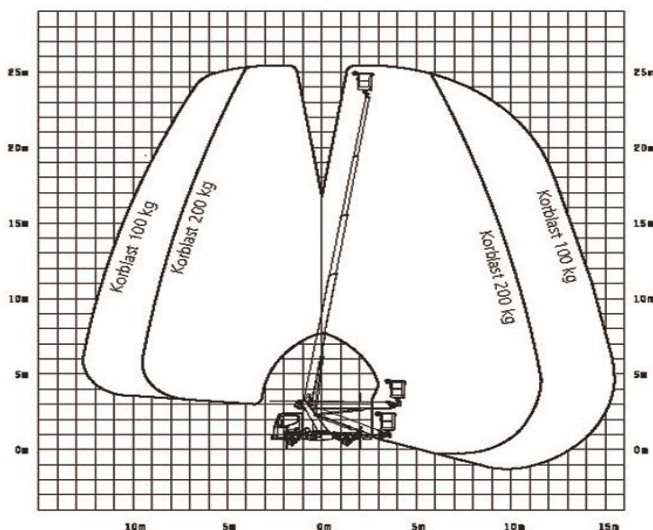

## AL005 PALFINGER 260 Lkw- Arbeitsbühne 26 m / V-BA 2600

<b>Einsatzbereich</b>	
Außen	
<b>Arbeitsbereich</b>	
Arbeitshöhe	25,8 m
Plattformhöhe	23,8 m
Max. Reichweite seitlich bei 100 kg	12,5 m
<b>Antrieb</b>	
Nebenantrieb über Trägerfahrzeug	
<b>Abmessungen</b>	
Gesamtlänge (Fahrzustand)	6,70 m
Gesamtbreite	2,20 m
Durchfahrhöhe	3,00 m
Korblänge	1,40 m
Korbbreite	0,70 m
<b>Abstützung</b>	
hydraulisch 4 Pkt. Abstützung	
Abstützbreite (Mitte-Mitte Stützteller )	
beidseitig	3,40m
Einseitig (rechts oder links)	2,80m
<b>Gewichte</b>	
Zulässiges Gesamtgewicht	3500 kg
Korblast	200 kg