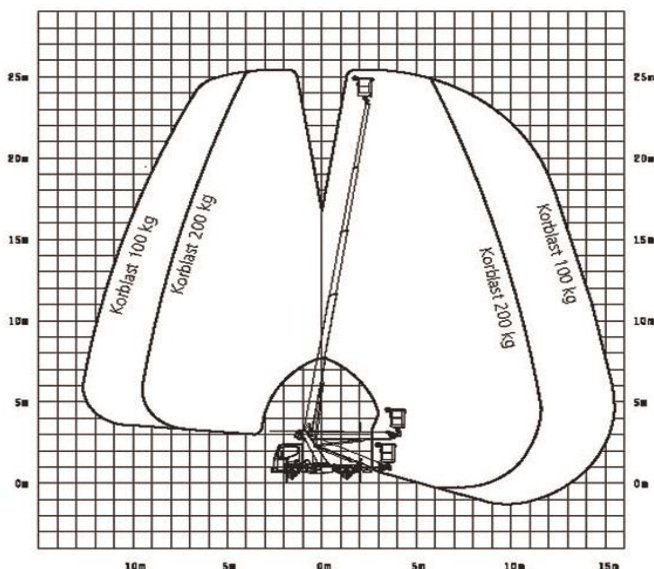

## Lkw- Arbeitsbühne 26 m

Einsatzbereich	
Außen	
Arbeitsbereich	
Arbeitshöhe	26,0 m
Plattformhöhe	24,0 m
Max. Reichweite nach hinten bei 100 kg	15,5 m
Max. Reichweite seitlich bei 100 kg	12,8 m
Antrieb	
Nebenantrieb über Trägerfahrzeug	
Abmessungen	
Gesamtlänge (Fahrzustand)	5,70 m
Gesamtbreite	2,10 m
Durchfahrhöhe	2,90 m
Korblänge	1,39 m
Korbbreite	0,66 m
Abstützung	
hydraulisch 4 Pkt. Abstützung	
Abstützmaße L x B min	2,90 x 2,00 m
Abstützmaße L x B (v) max.	3,90 x 3,20m
Abstützmaße L x B (h) max.	3,90 x 3,10m
Gewichte	
Zulässiges Gesamtgewicht	3500 kg
Korblast	200 kg