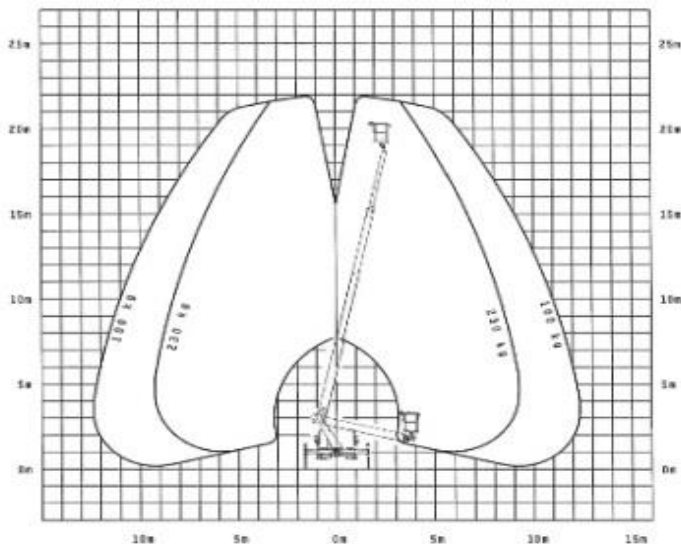

Lkw- Arbeitsbühne 22 m

Einsatzbereich	
Außen	
Arbeitsbereich	
Arbeitshöhe	21,90 m
Plattformhöhe	19,90 m
Max. Reichweite nach hinten bei 100 kg	14,20 m
Antrieb	
Nebenantrieb über Trägerfahrzeug	
Abmessungen	
Gesamtlänge (Fahrzustand)	5,70 m
Gesamtbreite	2,10 m
Durchfahrhöhe	2,90 m
Korblänge	1,39 m
Korbbreite	0,66 m
Abstützung	
hydraulisch 4 Pkt. Abstützung	
Abstützbreite (Mitte-Mitte Stützteller)	
beidseitig	3,40m
Einseitig (rechts oder links)	2,80m
Gewichte	
Zulässiges Gesamtgewicht	3500 kg
Korblast	200 kg