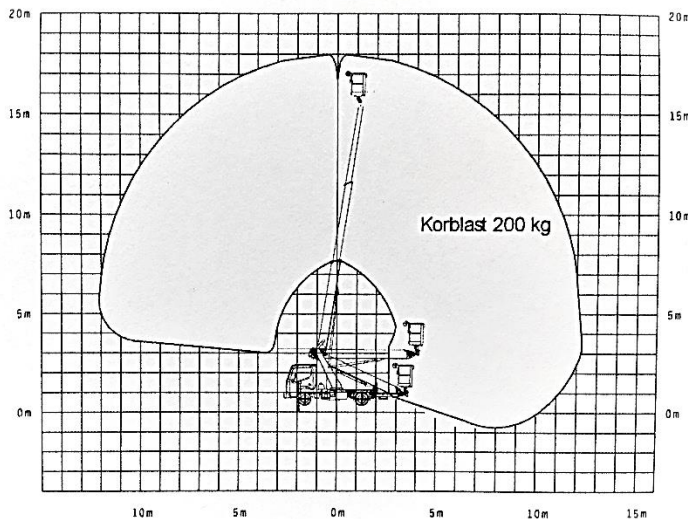

AL003 Lkw- Arbeitsbühne 18 m

Einsatzbereich	
Außen	
Arbeitsbereich	
Arbeitshöhe	17,9 m
Plattformhöhe	15,9 m
Max. Reichweite bei 100 kg	11,5 m
Antrieb	
Nebenantrieb über Trägerfahrzeug	
Abmessungen	
Gesamtlänge (Fahrzustand)	5,70 m
Gesamtbreite	2,10 m
Durchfahrhöhe	2,90 m
Korblänge	1,39 m
Korbbreite	0,66 m
Abstützung	
hydraulisch 4 Pkt. Abstützung Abstützbreite (Mitte-Mitte Stützteller)	
beidseitig	3,40m
Einseitig (rechts oder links)	2,80m
Gewichte	
Zulässiges Gesamtgewicht	3500 kg
Korblast	200 kg