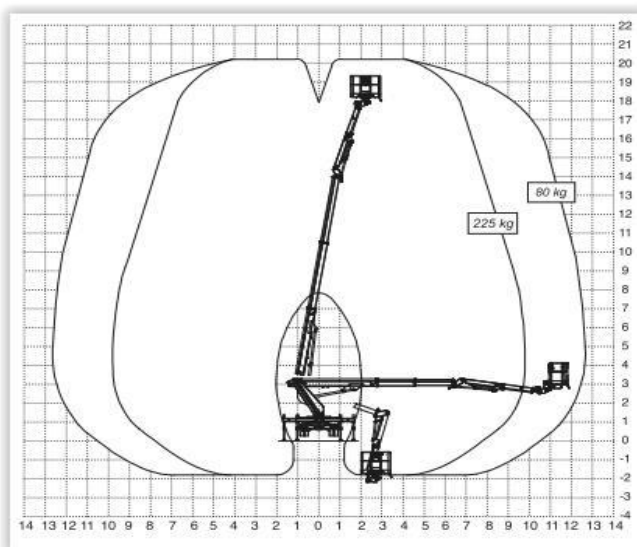

Lkw- Arbeitsbühne 20 m

Einsatzbereich	
Außen	
Arbeitsbereich	
Arbeitshöhe	20,1 m
Plattformhöhe	18,1 m
Seitliche Reichweite bei 225 kg	9,8 m
Seitliche Reichweite bei 80 kg	12,6 m
Antrieb	
Nebenantrieb über Trägerfahrzeug	
Abmessungen	
Gesamtlänge (Fahrzustand)	6,65 m
Gesamtbreite	2,20 m
Durchfahrhöhe	3,00 m
Korblänge	1,40 m
Korbbreite	0,70 m
Korb isoliert	
Abstützung	
hydraulisch Abstützung	
Abstützbreite beidseitig	3,40 m
Einseitig links oder rechts	2,75 m
Gewichte	
Zulässiges Gesamtgewicht	3500 kg
Korblast	225 kg