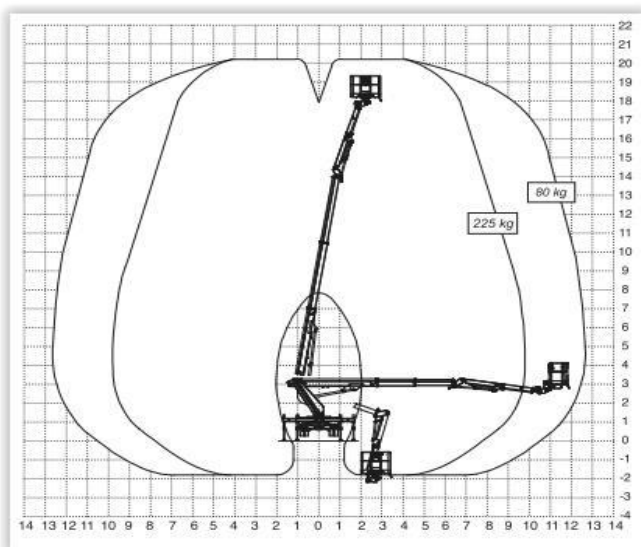

Lkw- Arbeitsbühne 17 m

Einsatzbereich	
Außen	
Arbeitsbereich	
Arbeitshöhe	17,0 m
Plattformhöhe	15,0 m
Seitliche Reichweite bei 225 kg	9,8 m
Seitliche Reichweite bei 80 kg	11,0 m
Antrieb	
Nebenantrieb über Trägerfahrzeug	
Abmessungen	
Gesamtlänge (Fahrzustand)	6,65 m
Gesamtbreite	2,20 m
Durchfahrhöhe	3,00 m
Korblänge	1,40 m
Korbbreite	0,70 m
Korb isoliert	
Abstützung	
hydraulisch Abstützung	
Abstützbreite beidseitig	3,40 m
Einseitig links oder rechts	2,75 m
Gewichte	
Zulässiges Gesamtgewicht	3500 kg
Korblast	225 kg